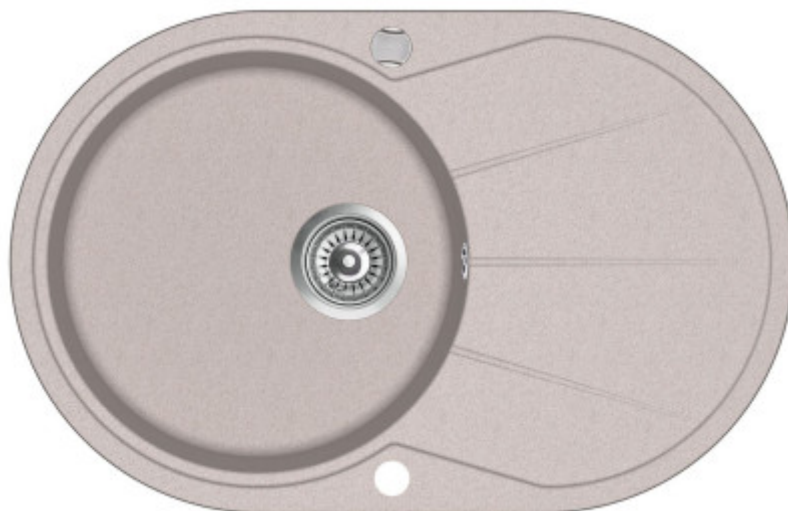

Aquasanita - Helika Clarus 780.0E

Kulatý dřez s odkapem, určen pro montáž na pracovní desku. Hloubka vaničky 19,5 cm. Min. šířka kuchyňské skříňky 50 cm.

EAN: 4101110014492

144,12 €

120,10 € bez DPH

EAN: 4101202014522

Jedinečný dřez **Aquasanita Helika Clarus 780.0E** je jedním z mála kulatých granitových dřezů s odkapávačem. Dřez si svou oblibu získal především u zákazníků, kteří mají blízko k rustikálnímu stylu kuchyně nebo ke stylu Provence.

Dřez Clarus 780.0E disponuje dostatečně **prostornou a hlubokou vaničkou** (19,5 cm), kde pohodlně umyjete i nádobí větších rozměrů jako jsou velké hrnce nebo pečící plechy. Dřez dále nabízí odkap, který je praktický pomocník pro odložení umytého nádobí.

Součástí vybavení dřezu Clarus 780.0E je i **excentrické ovládání**. Automatické uzavření odtoku je systém, který umožňuje zavřít a otevřít odtok vody pomocí knoflíku. Důležitou výhodou tohoto řešení je skutečnost, že jeden pohyb stačí k okamžitému odemknutí vody, aniž byste museli ponořit ruce.