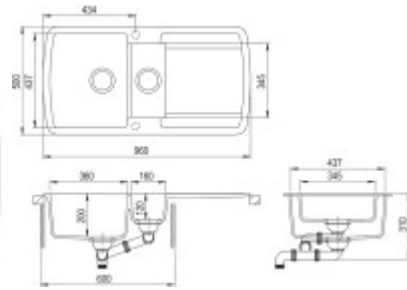

## Základní parametry

Typ dřezu:	Dřez s vaničkou a odkapem
Tvar dřezu:	Obdélníkový
Orientace:	Oboustranná orientace
Materiál dřezu:	Granit
Šířka kuchyňské skřínky:	60 cm
Typ montáže dřezu:	Horní
Styl dřezu:	Klasické dřezy
Výpusť dřezu:	9 cm
Kód zboží TARIC:	68029390

## Rozměry hlavní vaničky (cm)

Šířka vaničky:	43,7
Délka vaničky:	36
Hloubka vaničky:	20
Minimální šířka skřínky:	60
Kulatý dřez:	Ne
Průměr vaničky:	ne

## Rozměry dřezu (cm)

Šířka dřezu:	50
Délka dřezu:	96
Hloubka dřezu:	21
Hmotnost dřezu (kg):	16

## Rozměry balení dřezu (cm)

Šířka obalu:	51,5
Výška obalu:	21,8
Hloubka obalu:	97,5
Váha vč. obalu (kg):	17

BLACK METALLIC 601

ALUMETALLIC 207

BEIGE 110

ALBA 710

AQUASANTA