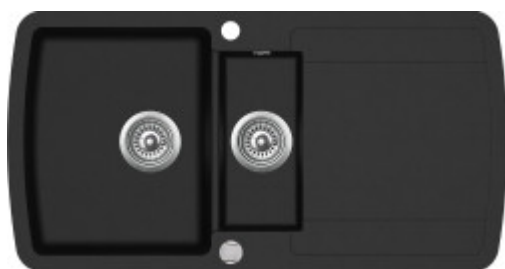

# Aquasanita - Helika Lira 960.10E

Moderní dřez s druhou vaničkou a excentrickým ovládáním. Určen do skříňky od 60 cm. Hloubka vaničky 20 cm.

EAN: 4151601040745

**208,44 €**

173,70 € bez DPH

EAN: 4151710040759

Granitový dřez **Aquasanita Helika Lira 960.10E** s odkapávačem a vaničkou je vhodný především do velké kuchyně. Dřez má velmi praktické provedení. Dřez je určen pro náročné zákazníky, kteří si přejí prostornou hlavní vaničku, druhou vaničku a dostatečně velkou odkapovou plochu.

Dřez Lira 960.10E splní veškerá vaše očekávání. **Dostatečně velká a hluboká** (20 cm) hlavní komora dřezu, poskytne dostatek prostoru pro mytí objemných hrnců a pečících plechů. Přídatná vanička je určena na oplachování ovoce, zeleniny a oplachování masa popř. na ukládání drobného nádobí. Dřez má již vytvořen otvor pro instalaci kuchyňské baterie a druhý pro excentrické ovládání.