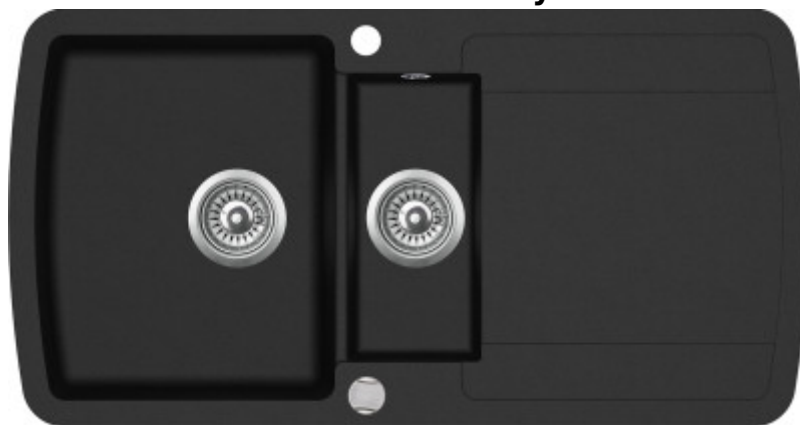

# Aquasanita - Helika Lira 960.10E

Moderní dřez s druhou vaničkou a excentrickým ovládáním. Určen do skříňky od 60 cm. Hloubka vaničky 20 cm.

EAN: 4151601040745

**208,44 €**

173,70 € bez DPH

EAN: 4151710040759

Granitový dřez **Aquasanita Helika Lira 960.10E** s odkapávačem a vaničkou je vhodný především do velké kuchyně. Dřez má velmi praktické provedení. Dřez je určen pro náročné zákazníky, kteří si přejí prostornou hlavní vaničku, druhou vaničku a dostatečně velkou odkapovou plochu.

Dřez Lira 960.10E splní veškerá vaše očekávání. **Dostatečně velká a hluboká** (20 cm) hlavní komora dřezu, poskytne dostatek prostoru pro mytí objemných hrnců a pečících plechů. Přídatná vanička je určena na oplachování ovoce, zeleniny a oplachování masa popř. na ukládání drobného nádobí. Dřez má již vytvořen otvor pro instalaci kuchyňské baterie a druhý pro excentrické ovládání.