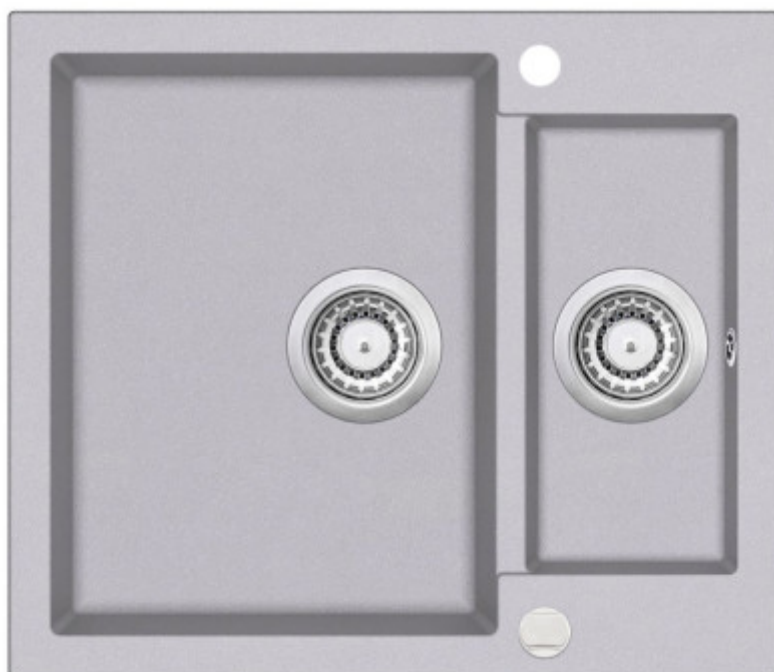

Aquasanita - Helika Tesa 580.1E

Praktický granitový dřez s vaničkou. Horní montáž. Min. šířka kuchyňské skříňky 60 cm. Hloubka hl. vaničky 20 cm.

EAN: 4150202069650

156,24 €

130,20 € bez DPH

EAN: 4150601069664

Dřez disponuje hlavní komorou (o hloubce 20 cm) a druhou menší vaničkou (o hloubce 12 cm). Hlavní vana dřezu slouží především pro oplachování a mytí objemného nádobí. Menší vanička dřezu může sloužit např. pro oplachování ovoce a zeleniny nebo v ní můžete nechat rozmraznout maso.

- granitový dřez s excentrickým ovládním a druhou menší vaničkou
- Tesa 580.1E má prodlouženou záruku 5 let
- výhodou je barevná variabilita a možnost sladění se zbytkem kuchyně
- patří mezi oblíbenou volbu zákazníků do menších kuchyňských prostor
- dostatečně hluboká 20 cm vanička dřezu
- dřez je určen pro horní montáž
- vhodný do skříňky od 60 cm
- vyroben z kvalitních materiálů

Součásti balení:

- Sifon
- Excentrické ovládní
- Montážní úchyty
- Výpust
- Přepad

Parametry

Základní parametry

Typ dřezu:	Dvojdřez
Tvar dřezu:	Obdélníkový
Orientace:	Oboustranná orientace
Materiál dřezu:	Granit
Šířka kuchyňské skřínky:	60 cm
Typ montáže dřezu:	Horní
Styl dřezu:	Rustikální / Retro dřezy
Výpusť dřezu:	9 cm
Kód zboží TARIC:	68029390