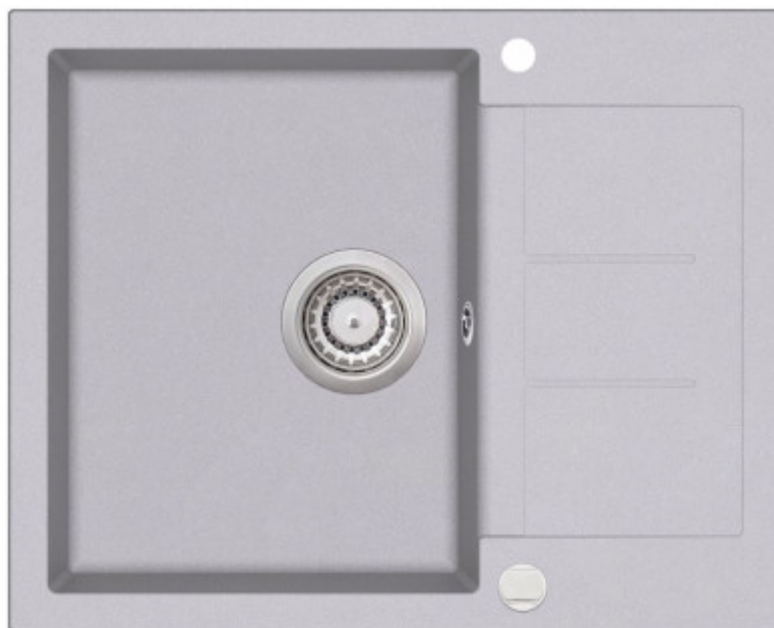

# Aquasanita - Helika Tesa 620.5E

**Menší granitový dřez s odkapem. Horní montáž. Min. šířka kuchyňské linky 45 cm. Hloubka vaničky 20 cm.**

EAN: 4102202069574  
**156,24 €**  
130,20 € bez DPH

EAN: 4102601069588  
**156,24 €**  
130,20 € bez DPH

Granitový/ žulový dřez **Aquasanita Helika Tesa 620.5E** je navržen tak, aby zohledňoval mezinárodní trendy, tak i potřeby spotřebitelů. Čisté linie, ostré hrany - vše co je potřeba pro moderní, klasický i minimalistický interiér.

Na odkapové části dřezu vás jistě zaujmou tzv. paletové drážky/ linky, které jsou nejen skvělým konstrukčním prvkem, ale také pomáhají odstranit vodu z žulového povrchu. Voda z odkapové části pomocí těchto linek **jednoduše odteče** zpět do dřezu. Praktičnost je hlavním aspektem tohoto dřezu. Vanička dřezu je dostatečně prostorná (hloubka 20 cm). Poskytne dostatek místa i pro oplachování a mytí objemných hrnců i pečících plechů.

Součástí vybavení dřezu Tesa 620.5E je i **excentrické ovládání**. Automatické uzavření odtoku je

systém, který umožňuje zavřít a otevřít odtok vody pomocí knoflíku. Důležitou výhodou tohoto řešení je skutečnost, že jeden pohyb stačí k okamžitému odemknutí vody, aniž byste museli ponořit ruce.