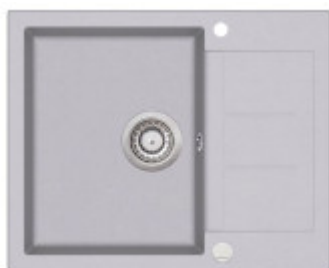

# Aquasanita - Helika Tesa 620.5E

**Menší granitový dřez s odkapem. Horní montáž. Min. šířka kuchyňské linky 45 cm. Hloubka vaničky 20 cm.**

EAN: 4102202069574  
**156,24 €**  
130,20 € bez DPH

EAN: 4102601069588  
**156,24 €**  
130,20 € bez DPH

Na odkapové části dřezu vás jistě zaujmou tzv. paletové drážky/ linky, které jsou nejen skvělým konstrukčním prvkem, ale také pomáhají odstranit vodu z žulového povrchu. Voda z odkapové části pomocí těchto linek **jednoduše odteče** zpět do dřezu. Praktičnost je hlavním aspektem tohoto dřezu. Vanička dřezu je dostatečně prostorná (hloubka 20 cm). Poskytne dostatek místa i pro oplachování a mytí objemných hrnců i pečících plechů.