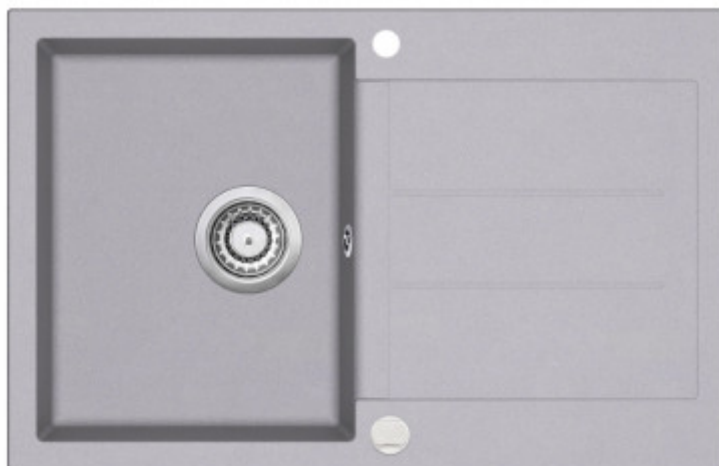

Aquasanita - Helika Tesa 780.0E

Moderní granitový dřez s odkapem a excentrem. Horní montáž. Min. šířka kuchyňské linky 45 cm. Hloubka vaničky 20 cm.

EAN: 4101202069492

168,24 €

140,20 € bez DPH

EAN: 4101110069447

Tesa 780.0E dodávaný společností Aquasanita v ideálním rozměru 50 x 78 cm a hloubkou vaničky 20 cm. **Hloubka vaničky** je dostatečná na běžné umývání velkých plechů na pečení nebo objemných hrnců. Rovněž praktická je i odkapová část dřezu. Do dřezu je možno vyvrtat otvory na baterii, excentrické ovládání nebo na dávkovač saponátu.

Součástí vybavení dřezu Tesa 780.0E je i **excentrické ovládání**. Automatické uzavření odtoku je systém, který umožňuje zavřít a otevřít odtok vody pomocí knoflíku. Důležitou výhodou tohoto řešení je skutečnost, že jeden pohyb stačí k okamžitému odemknutí vody, aniž byste museli ponořit ruce.

- granitový dřez s odkapem i excentrickým ovládním
- Tesa 780.0E má prodlouženou záruku 5 let
- výhodou je barevná variabilita a možnost sladění se zbytkem kuchyně
- patří mezi oblíbenou volbu zákazníků
- dostatečně hluboká 20 cm vanička dřezu
- dřez je určen pro horní montáž
- vhodný do skříňky od 45 cm
- vyroben z kvalitních materiálů