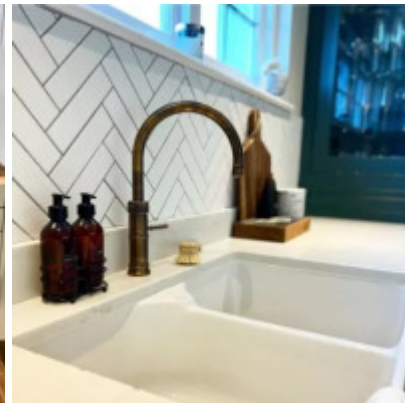

Chambord
FRANCE
TRADITIONAL KITCHEN PRODUCT