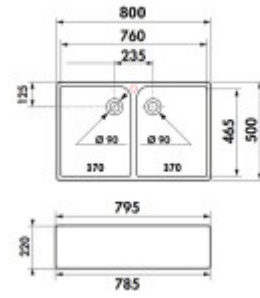

## Základní parametry

Typ dřezu:	Dvojdřez
Tvar dřezu:	Obdélníkový
Orientace:	Bez orientace
Materiál dřezu:	Keramika
Šířka kuchyňské skřínky:	80 cm
Typ montáže dřezu:	Modulový
Styl dřezu:	Rustikální / Retro dřezy
Výpusť dřezu:	9 cm
Kód zboží TARIC:	69101000

## Rozměry hlavní vaničky (cm)

Šířka vaničky:	46,5
Délka vaničky:	37
Hloubka vaničky:	20
Minimální šířka skřínky:	80
Průměr vaničky:	ne

## Rozměry dřezu (cm)

Šířka dřezu:	50
Délka dřezu:	80
Hloubka dřezu:	22
Hmotnost dřezu (kg):	30

## Rozměry balení dřezu (cm)

Šířka obalu:	51,5
Výška obalu:	22,8
Hloubka obalu:	81,5
Váha vč. obalu (kg):	31

  
**Chambord**  
FRANCE  
TRADITIONAL KITCHEN PRODUCT