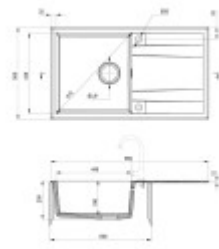

Součásti balení:

- Sifon
- Excentrické ovládní
- Montážní úchyty
- Výpusť
- Přepad

Parametry

Základní parametry

Typ dřezu:	Dřez s odkapem
Tvar dřezu:	Obdélníkový
Orientace:	Oboustranná orientace
Materiál dřezu:	Granit
Šířka kuchyňské skřínky:	60 cm
Typ montáže dřezu:	Horní
Styl dřezu:	Klasické dřezy
Výpusť dřezu:	9 cm
Kód zboží TARIC:	68029390

Ostatní

Excentrické ovládání výpustě:	Ano
Předvrtaný otvor na:	Baterie + další otvor
Možnost odvrtat další otvor:	Ne
Záruka:	10 let

Rozměry hlavní vaničky (cm)

Šířka vaničky:	44
Délka vaničky:	44
Hloubka vaničky:	19
Minimální šířka skřínky:	60
Kulatý dřez:	Ne
Průměr vaničky:	ne

Rozměry dřezu (cm)

Šířka dřezu:	50
Délka dřezu:	86
Hloubka dřezu:	20,3
Hmotnost dřezu (kg):	12

Rozměry balení dřezu (cm)

Šířka obalu:	51,5
Výška obalu:	21,1
Hloubka obalu:	87,5
Váha vč. obalu (kg):	13

2020