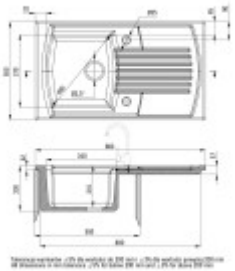

## Rozměry hlavní vaničky (cm)

Šířka vaničky:	37
Délka vaničky:	34
Hloubka vaničky:	21
Minimální šířka skřínky:	50
Kulatý dřez:	Ne
Průměr vaničky:	ne

## Rozměry dřezu (cm)

Šířka dřezu:	50
Délka dřezu:	86
Hloubka dřezu:	23
Hmotnost dřezu (kg):	24

## Rozměry balení dřezu (cm)

Šířka obalu:	55
Výška obalu:	26
Hloubka obalu:	90
Váha vč. obalu (kg):	26,3

deanta

INSTRUCȚIUNI DE MONTAJ