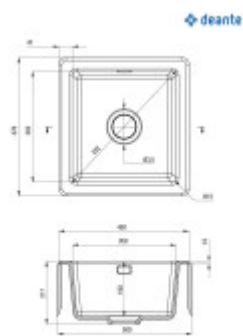

Parametry

Základní parametry

Typ dřezu:	Jednodřez
Tvar dřezu:	Obdélníkový
Orientace:	Bez orientace
Materiál dřezu:	Keramika
Šířka kuchyňské skřínky:	50 cm
Typ montáže dřezu:	Horní
Styl dřezu:	Rustikální / Retro dřezy
Výpust dřezu:	9 cm
Kód zboží TARIC:	68029390

Ostatní

Excentrické ovládání výpustě:	Ne
Předvrtaný otvor na:	Ne
Možnost odvrtat další otvor:	Ne
Záruka:	2 roky

Rozměry hlavní vaničky (cm)

Šířka vaničky:	38,3
Délka vaničky:	35,8
Hloubka vaničky:	19
Minimální šířka skřínky:	50
Kulatý dřez:	Ne
Průměr vaničky:	ne

Rozměry dřezu (cm)

Šířka dřezu:	47,8
Délka dřezu:	45
Hloubka dřezu:	21,7
Hmotnost dřezu (kg):	18

Rozměry balení dřezu (cm)

Šířka obalu:	54
Výška obalu:	25
Hloubka obalu:	51
Váha vč. obalu (kg):	20,25