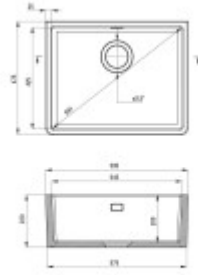

- dřez je určen pro montáž pod desku
- vhodný so skříňky od 60 cm
- vyroben z nejkvalitnějších materiálů
- trojitá kontrola kvality

Upozornění: Díky tradiční výrobní technologii, odlévání dřezů do forem se mohou rozměry dřezu mírně lišit. Z tohoto důvodu není výrobce schopen zaručit přesné rozměry uvedené v technické specifikaci. Při návrhu kuchyně proto počítejte s jistou tolerancí, nejlépe pracujte přímo s konkrétním dřezem. Děkujeme za pochopení.

Ostatní

Excentrické ovládání výpustě:	Ne
Předvrtaný otvor na:	Ne
Možnost odvrtat další otvor:	Ne
Záruka:	2 roky

Rozměry hlavní vaničky (cm)

Šířka vaničky:	42,5
Délka vaničky:	54,5
Hloubka vaničky:	20
Minimální šířka skřínky:	60
Kulatý dřez:	Ne
Průměr vaničky:	ne

Rozměry dřezu (cm)

Šířka dřezu:	47,5
Délka dřezu:	59,5
Hloubka dřezu:	22
Hmotnost dřezu (kg):	33

Rozměry balení dřezu (cm)

Šířka obalu:	56
Výška obalu:	27
Hloubka obalu:	70
Váha vč. obalu (kg):	36,2

↳ deante

Dimensione totale (L x P x H) in cm: 50 x 40 x 15

05.100