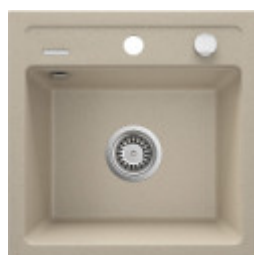

Deante Zorba 440E

Granitový dřez bez odkapu s excentrickým ovládáním. Minimální šířka kuchyňské linky 45 cm. Horní montáž dřezu. Hloubka vaničky 16,4 cm.

EAN: 5908212008577

116,04 €
96,70 € bez DPH

EAN: 5908212008560

Menší granitový jednodřez bez odkapu Deante Zorba 440E nezabere moc místa a pohodlně v něm umyjete vše potřebné. Zadní plocha dřezu umožňuje instalaci kuchyňské baterie do dřezu a zároveň poskytuje dostatek místa na **excentrické ovládání**, nebo případný dávkovač saponátu. Automatické uzavření odtoku je systém, který umožňuje zavřít a otevřít odtok vody pomocí knoflíku. Důležitou výhodou tohoto řešení je skutečnost, že jeden pohyb stačí k okamžitému odemknutí vody, aniž byste museli ponořit ruce.

Klíčové vlastnosti kuchyňského dřezu DEANTE ZORBA 440E

- granitový dřez bez odkapu s excentrickým ovládáním
- Zorba 440E má prodlouženou 10-ti letou záruku
- nejčastější volba zákazníků do menších kuchyní
- dostatečně hluboká vanička dřezu 16 cm
- Eco obaly, šetrná výroba k životnímu prostředí
- dřez je určen pro horní montáž
- vhodný do skříňky od 45 cm
- vyroben z nejkvalitnějších materiálů
- trojitá kontrola kvality

Poznámka: barvy se v reálu mohou mírně lišit oproti fotografiím, protože žula obsahuje přírodní plniva a pigmenty.

Součásti balení:

- Sifon
- Excentrické ovládání
- Výpusť
- Přepad

Parametry

Základní parametry