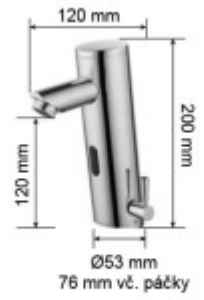

## El. specifikace

Napájení:	Bateriový adaptér 4x AA 1,5 V
-----------	-------------------------------

## Rozměry, hmotnost, balení

Rozměry přístroje :	200 x 120 x 53 mm (vč. páčky 76 mm) (v/h/š)
Hmotnost přístroje:	1 kg
Rozměry balení :	135 x 330 x 240 mm (v/š/h)
Váha vč. obalu (kg):	1,9 kg
Způsob balení:	Ochranná fólie, polystyrenový obal, kartonový box
Šířka obalu (cm):	26,5
Výška obalu (cm):	26,5
Hloubka obalu (cm):	18,5