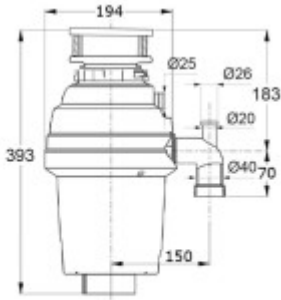

## Technické parametry

Způsob upevnění - instalace:	Zavěšení hrdlem pod dřez
Upínací systém hrdla:	3-bold mount
Materiál hrdla:	Celokovové (nerez)
Materiál krytu - pláště:	ABS plast
Povrchová úprava- barevné provedení:	Bílý lak
Spouštěcí systém:	Tlakový spínač, tlačítko
Velikost komory:	XL
Drtící segmenty:	Nerezová ocel, zesílené lopatky
Drtící prstenec:	114 kruhových otvorů, výstupky
Ložiska:	Bronzová, samomazná
Ochranná tlumící manžeta:	Vyjímatelná, silikonová
Otvor dřezu:	Ø 9cm (3,5")
Maximální tloušťka dřezu:	20 mm (v místě upnutí)
Připojení na myčku / pračku, přepad dřezu:	Ano
Odhlučnění:	Motor a drtící komora krytem + izolační výplň
Možnost chodu:	15 min/ pauza
Průměrná spotřeba vody:	10 l/ den cca 3 drcení denně
Průměr odpadního potrubí:	Doporučeno min. 40 mm
Výkon motoru (W):	550
Materiál manžety:	Silikon

## Rozměry, hmotnost, balení

Rozměry přístroje :	393x194x194 mm (v/š/h)
Hmotnost přístroje:	5,6 kg
Rozměry balení :	475x240x240 mm (v/š/h)

Váha vč. obalu (kg):	6,5
Šířka obalu:	24 cm
Výška obalu:	47,5 cm
Hloubka obalu:	24 cm
Způsob balení:	Ochranná fólie, polystyrénový obal, kartonový box