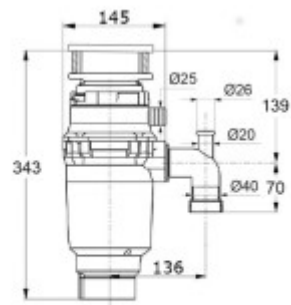

**EcoMaster EVO3
ECONOMY**