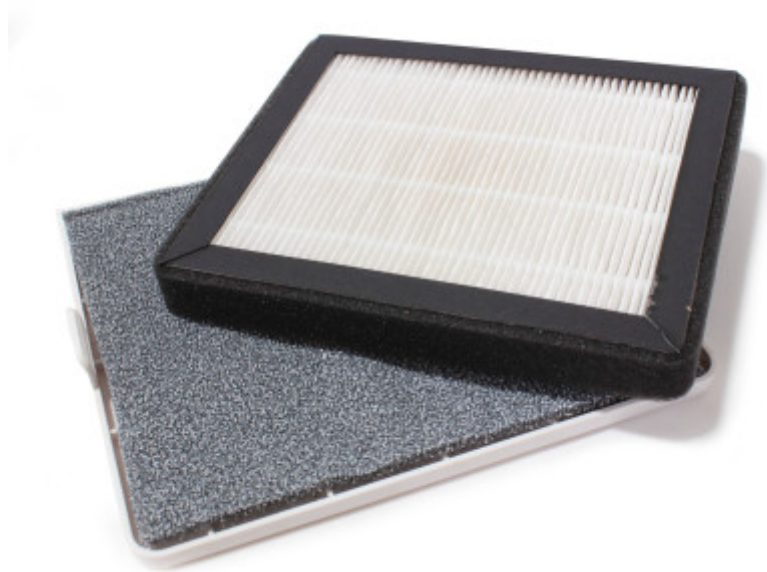

Jet Dryer HEPA filtr pro vysoušeč COMPACT

Určeno pouze pro vysoušeč Jet Dryer COMPACT. Zachytí až 99% bakterií.

EAN: 8596220010407

8,76 €

7,30 € bez DPH

HEPA Filtr je určený pro tryskový vysoušeč rukou **Jet Dryer COMPACT**. Certifikovaný HEPA filtr slouží k zachycení i těch nejmenších prachových částic.

Vytažení vzduchového filtru

1. HEPA filtr je umístěn uvnitř šuplíku na přední straně přístroje.
2. Nejprve odstraňte bezpečnostní šroub na spodní straně šuplíku.
3. Vysuňte šuplík vespod přístroje vodorovným pohybem.
4. Vyjměte HEPA filtr z vysunutého šuplíku.

Parametry

Rozměry, hmotnost, balení

Váha vč. obalu (kg):	0,67
Šířka obalu (cm):	20
Výška obalu (cm):	27
Hloubka obalu (cm):	3
HS kód:	85163390
Záruka:	2