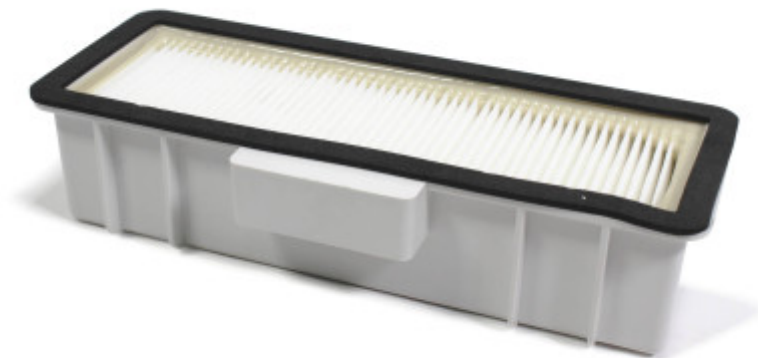

Jet Dryer HEPA filtr pro vysoušeč LIGHT

Určeno pouze pro vysoušeč Jet Dryer LIGHT

EAN: 8596220013231

20,28 €

16,90 € bez DPH

HEPA Filtr je určený pro tryskové vysoušeče rukou **Jet Dryer LIGHT**.

Certifikovaný HEPA filtr slouží k zachycení i těch nejmenších prachových částic.

Čištění vzduchového a HEPA filtru

- Lehkým poklepem nebo použitím vysavače

- Možno použití jemný kartáč

Jak vytáhnout filtr z tryskového vysoušeče

Uchopte a vysuňte odkapovou nádobku z přístroje - vzduchový filtr naleznete za odkapovou nádobkou. Za úchyt na těle filtru vysuňte HEPA filtr z přístroje tažným pohybem k sobě.

Zpětné umístění filtru do vysoušeče

HEPA filtr umístěte zpět do přístroje gumovým černým těsněním směrem nahoru. Filtr zasuňte do pozice nadoraz. Následně zasuňte odkapovou nádobku zpět do přístroje.

Parametry