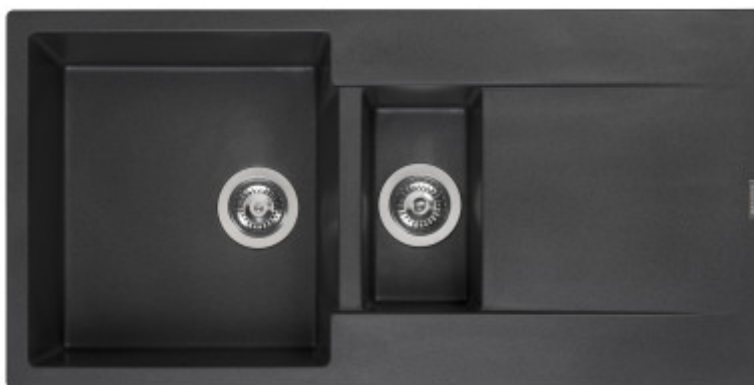

Reginox Amsterdam 1000.10

Dřez s odkapem a vaničkou určen do velkých kuchyní - délka 100 cm. Horní montáž, min. šířka skříňky 60 cm, hloubka vaničky 20 cm.

EAN: 8712465030967
200,40 €
167,00 € bez DPH

EAN: 8712465030950
200,40 €
167,00 € bez DPH

Granitový dřez **Reginox Amsterdam 1000.0** s odkapávačem a vaničkou je dřez určený především do větších kuchyňských prostor, protože jde o dřez o rozměru 100cm. Design dřezu je jednoduchý, hladký, minimalistický, vhodný do téměř každé kuchyně.

Dřez má velmi praktické provedení. Příkladná vanička je určena na oplachování ovoce a zeleniny, rozmrazování masa nebo ukládání drobného nádobí. Větší hlavní hluboká komora umožňuje svobodné mytí objemného nádobí a potravin.

- svými rozměry je dřez předurčen do větších kuchyní

Součásti balení:

- Sifon
- Montážní úchyty
- Výpusť

Parametry

Základní parametry

Typ dřezu:	Dřez s vaničkou a odkapem
Tvar dřezu:	Obdélníkový
Orientace:	Oboustranná orientace
Materiál dřezu:	Granit
Šířka kuchyňské skřínky:	60 cm
Typ montáže dřezu:	Horní
Styl dřezu:	Klasické dřezy
Výpust dřezu:	9 cm
Kód zboží TARIC:	68029390