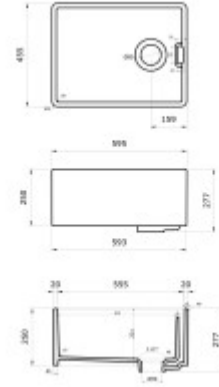

Součásti balení:

- Sifon
- Výpust

Parametry

Základní parametry

Typ dřezu:	Jednodřez
Tvar dřezu:	Obdélníkový
Orientace:	Oboustranná orientace
Materiál dřezu:	Keramika
Šířka kuchyňské skřínky:	60 cm
Typ montáže dřezu:	Modulový
Styl dřezu:	Rustikální / Retro dřezy
Výpust dřezu:	9 cm
Kód zboží TARIC:	69101000

Ostatní

Excentrické ovládání výpustě:	Ne
Předvrtaný otvor na:	Ne
Možnost odvrtnat další otvor:	Ne
Záruka:	10

Rozměry hlavní vaničky (cm)

Šířka vaničky:	41,2
Délka vaničky:	55,2
Hloubka vaničky:	25,5
Minimální šířka skřínky:	60
Kulatý dřez:	Ne

Rozměry dřezu (cm)

Šířka dřezu:	45,5
Délka dřezu:	59,5
Hloubka dřezu:	30
Hmotnost dřezu (kg):	26

Rozměry balení dřezu (cm)

Šířka obalu:	47,5
Výška obalu:	26,3
Hloubka obalu:	61
Váha vč. obalu (kg):	27

Refinat contemporary
www.refinat.com