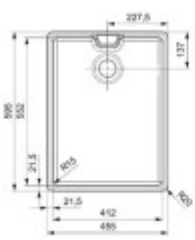

Součásti balení:

- Sifon
- Výpust

Parametry

Základní parametry

Typ dřezu:	Jednodřez
Tvar dřezu:	Obdélníkový
Orientace:	Oboustranná orientace
Materiál dřezu:	Keramika
Šířka kuchyňské skřínky:	60 cm
Typ montáže dřezu:	Modulový
Styl dřezu:	Rustikální / Retro dřezy
Výpust dřezu:	9 cm
Kód zboží TARIC:	69101000

Ostatní

Excentrické ovládání výpustě:	Ne
Předvrtaný otvor na:	Ne
Možnost odvrtnat další otvor:	Ne
Záruka:	10

Rozměry hlavní vaničky (cm)

Šířka vaničky:	41,2
Délka vaničky:	55,2
Hloubka vaničky:	25,5
Minimální šířka skřínky:	60
Kulatý dřez:	Ne

Rozměry dřezu (cm)

Šířka dřezu:	45,5
Délka dřezu:	59,5
Hloubka dřezu:	30
Hmotnost dřezu (kg):	26

Rozměry balení dřezu (cm)

Šířka obalu:	47,5
Výška obalu:	26,3
Hloubka obalu:	61
Váha vč. obalu (kg):	27

Refinat contemporary
www.refinat.com