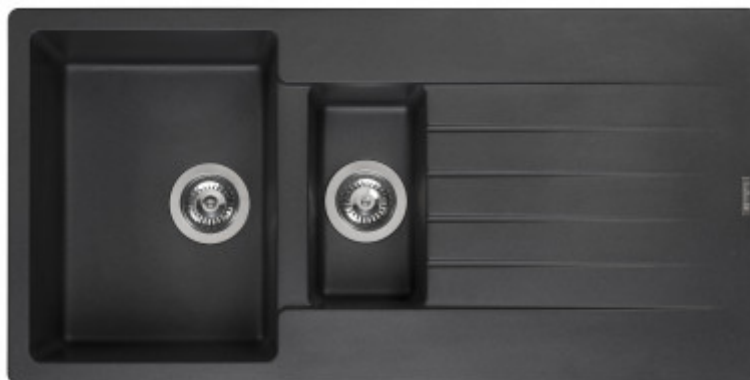

Reginox Harlem 1000.10

Velký granitový dřez s vaničkou a odkapem. Určen pro horní montáž, minimální šířka kuchyňské skříňky 60 cm. Hloubka vaničky 20 cm.

EAN: 8712465031292

216,36 €

180,30 € bez DPH

EAN: 8712465031285

Granitový dřez **Reginox Harlem 1000.10** je velmi chytrým řešením pro zákazníky, kteří hledají jednoduchý a zároveň praktický design.

Dřez je jednokomorový s vaničkou a dostatečně velkým odkapávačem. Ve velké vaničce pohodlně umyjete potřebné nádoby a menší poslouží na oplachování zeleniny, ovoce, rozmrazování masa, nebo odkládání menších nádob. Zároveň dřez disponuje dostatečně velkou plochou na odkapání větších hrnců i plechů.

Dřez je vyroben z velmi kvalitních materiálů, odolný vysokým teplotám. Do dřezu je možno vyvrtat otvory ať už na usazení baterie, dávkovače saponátu nebo tlačítka pro ovládní drtiče kuchyňského odpadu.

Součásti balení:

- Sifon
- Montážní úchyty
- Výpust'

Parametry

Základní parametry

Typ dřezu:	Dřez s vaničkou a odkapem
Tvar dřezu:	Obdélníkový
Orientace:	Oboustranná orientace
Materiál dřezu:	Granit
Šířka kuchyňské skřínky:	60 cm
Typ montáže dřezu:	Horní
Styl dřezu:	Klasické dřezy
Výpust dřezu:	9 cm
Kód zboží TARIC:	68029390