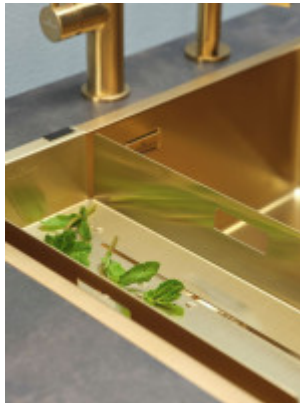

Parametry

Základní parametry

Typ dřezu:	Jednodřez
Tvar dřezu:	Obdélníkový
Orientace:	Bez orientace
Materiál dřezu:	Nerez
Šířka kuchyňské skřínky:	60 cm
Typ montáže dřezu:	Spodní
Styl dřezu:	Moderní dřezy
Výpust dřezu:	9 cm
Kód zboží TARIC:	73241000

Ostatní

Excentrické ovládání výpustě:	Ne
Předvrtaný otvor na:	Ne
Možnost odvrtat další otvor:	Ne
Záruka:	5 let

Rozměry hlavní vaničky (cm)

Šířka vaničky:	50
Délka vaničky:	40
Hloubka vaničky:	20
Minimální šířka skřínky:	60
Kulatý dřez:	Ne

Rozměry dřezu (cm)

Šířka dřezu:	54
Délka dřezu:	44
Hloubka dřezu:	20
Hmotnost dřezu (kg):	6

Rozměry balení dřezu (cm)

Šířka obalu:	61
Výška obalu:	26
Hloubka obalu:	51
Váha vč. obalu (kg):	7