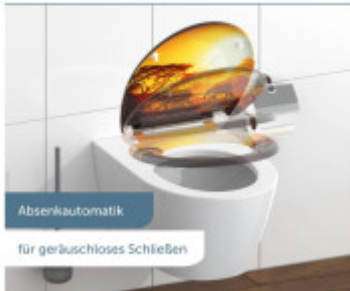

SCHÜTTE
SMART LINE UND BEKOMMT MIT LITZ

SCHÜTTE
SMART LINE UND BEKOMMT MIT LITZ