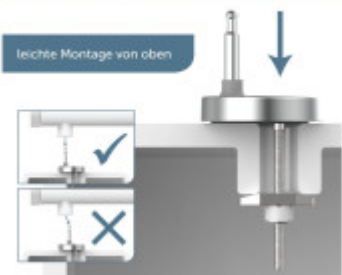

Absenkautomatik
für geräuschloses Schließen

• langlebiges Material: außen
bruchsicher und kratzbest
• Absenkautomatik für ein
leises Schließen

Schnellverschluss
für einfaches Säubern

SCHÜTTE
SMART LINE UND BEKOMMT MIT LITZ

SCHÜTTE
SMART LINE UND BEKOMMT MIT LITZ

SCHÜTTE
SMART LINE UND BEKOMMT MIT LITZ