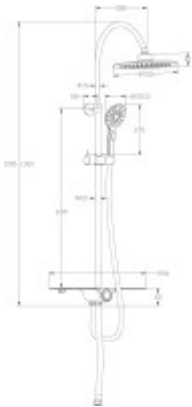

SCHÜTTE
AMBIENTE UND QUALITÄT SEIT 1976

AQUASTAR
ÜBERKOPFBRAUSE-SET MIT ABLAGE
WEISS