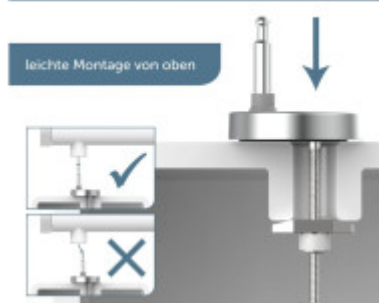

SCHÜTTE
ANWANDUNG UND ERLEBEN MIT LUST

SCHÜTTE
ANWANDUNG UND ERLEBEN MIT LUST

SCHÜTTE
ANWANDUNG UND ERLEBEN MIT LUST