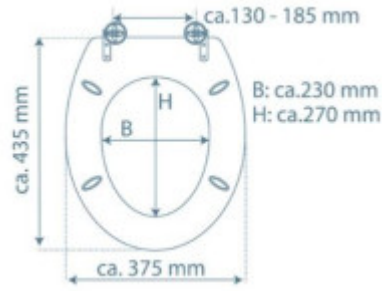

Jednoduchá montáž

S pomocí přiložené upínací sady a přehledného návodu zvládnete montáž během několika minut.

Součásti balení:

- Návod

Parametry

Základní parametry

Materiál:	MDF
Zavírání:	Soft Close
Vzdálenost upevňovacích otvorů:	130 - 185 mm

Rozměry, hmotnost a balení

Součástí balení:	upevňovací sada
Záruka:	2 roky
Rozměry sedátka vnější (š x d):	cca 375 x 435 mm
Rozměry sedátka vnitřní (š x d):	cca 230 x 270 mm
Šířka obalu (cm):	38
Výška obalu (cm):	6
Hloubka obalu (cm):	46
Váha vč. obalu (kg):	2,1 kg
Kód zboží TARIC:	44219910