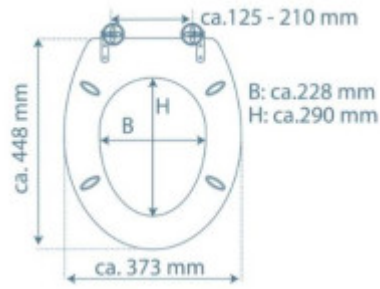

# Parametry

## Základní parametry

Materiál:	Duroplast
Zavírání:	Soft Close
Vzdálenost upevňovacích otvorů:	90 - 170 mm

## Rozměry, hmotnost a balení

Součástí balení:	upevňovací sada
Záruka:	2 roky
Rozměry sedátka vnější (š x d):	cca 373 x 448 mm
Rozměry sedátka vnitřní (š x d):	cca 228 x 290 mm
Šířka obalu (cm):	38
Výška obalu (cm):	6
Hloubka obalu (cm):	46
Váha vč. obalu (kg):	2,1 kg
Kód zboží TARIC:	39222000