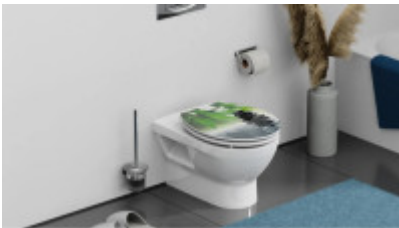

MDF Highgloss WC-Sitz

pflegeleichte Oberfläche

SCHÜTTE
QUALITÄT UND BEQUEMHEIT SEIT 1878

SCHÜTTE
QUALITÄT UND BEQUEMHEIT SEIT 1878

SCHÜTTE
QUALITÄT UND BEQUEMHEIT SEIT 1878