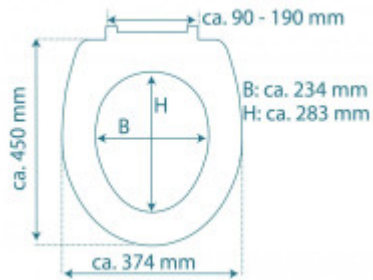

SCHÜTTE
ANWANDER UND BRÄUER SEIT 1878

SCHÜTTE
ANWANDER UND BRÄUER SEIT 1878

Duroplast WC-Sitz
pflegeleichte Oberfläche

SCHÜTTE
ANWANDER UND BRÄUER SEIT 1878

SCHÜTTE
ANWANDER UND BRÄUER SEIT 1878

SCHÜTTE
ANWANDER UND BRÄUER SEIT 1878

Schnellverschluss
für einfaches Säubern

SCHÜTTE
ANWANDER UND BRÄUER SEIT 1878

SCHÜTTE
ANWANDER UND BRÄUER SEIT 1878