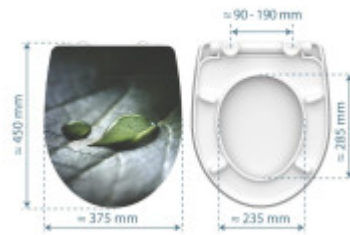

Schütte RAINDROP | Duroplast HG, Soft Close

S rychloupínací technologií. Motiv dešťová kapka 82583

EAN: 4008431825830

32,04 €

26,70 € bez DPH

Klíčové vlastnosti WC sedátka SCHÜTTE RAINDROP

- Záchodové prkénko pro všechny WC mísy standardních rozměrů
- Duroplast WC sedátko RAINDROP s vysokým leskem, s mechanismem soft-close a rychlým uvolněním
- Dvojitý mechanismus soft-close zajišťuje, že se záchodové prkénko zavírá pomalu a tiše
- Odnímatelné WC víko s praktickou rychloupínací technologií pro rychlé a hygienické čištění keramiky
- Díky materiálu Duroplast, který je extrémně odolný proti rozbití a poškrábání, je víko toalety obzvláště odolné
- Díky vysoce kvalitnímu lesklému povrchu se záchodové prkénko obzvláště snadno udržuje
- Dodatečná upevňovací technologie s lepicími podložkami zabraňuje sklouznutí víka toalety
- SNADNÁ INSTALACE: Montáž shora pomocí naklápěcí hmoždinky

Snadná montáž

Montáž je velmi jednoduchá, s pomocí přiloženého návodu jí zvládne každý do 5 minut.

Součásti balení:

- Návod

Parametry

Základní parametry

Materiál:	Duroplast
Zavírání:	Soft Close
Vzdálenost upevňovacích otvorů:	90 - 190 mm

Rozměry, hmotnost a balení

Součástí balení:	upevňovací sada
Záruka:	2
Rozměry sedátka vnější (š x d):	cca 374 x 450 mm
Rozměry sedátka vnitřní (š x d):	cca 234 x 283 mm
Šířka obalu (cm):	38
Výška obalu (cm):	6
Hloubka obalu (cm):	47
Váha vč. obalu (kg):	2
Kód zboží TARIC:	39222000

SCHÜTTE
ANWANDER UND BRÄUER SEIT 1878

SCHÜTTE
ANWANDER UND BRÄUER SEIT 1878

Duroplast WC-Sitz
 pflegeleichte Oberfläche

SCHÜTTE
ANWANDER UND BRÄUER SEIT 1878

SCHÜTTE
ANWANDER UND BRÄUER SEIT 1878

SCHÜTTE
ANWANDER UND BRÄUER SEIT 1878