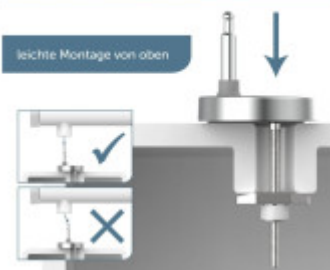

Snadná montáž

Montáž je velmi jednoduchá, s pomocí přiloženého návodu jí zvládne každý do 5 minut.

Součásti balení:

- Návod

Parametry

Základní parametry

Materiál:	Duroplast
Zavírání:	Soft Close
Vzdálenost upevňovacích otvorů:	90 - 190 mm

SCHÜTTE
ANWANDER UND BRÄUER SEIT 1878

SCHÜTTE
ANWANDER UND BRÄUER SEIT 1878

Duroplast WC-Sitz
 pflegeleichte Oberfläche

SCHÜTTE
ANWANDER UND BRÄUER SEIT 1878

SCHÜTTE
ANWANDER UND BRÄUER SEIT 1878

SCHÜTTE
ANWANDER UND BRÄUER SEIT 1878

Schnellverschluss
 für einfaches Säubern

SCHÜTTE
ANWANDER UND BRÄUER SEIT 1878

SCHÜTTE
ANWANDER UND BRÄUER SEIT 1878