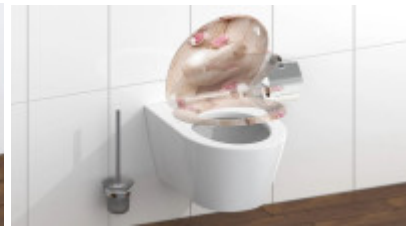

Schütte ROMANTIC | Duroplast, Soft Close

S rychloupínací technologií. Motiv srdce 82370

EAN: 4008431823706

32,04 €

26,70 € bez DPH

Klíčové vlastnosti WC sedátka SCHÜTTE ROMANTIC

- Záchodové prkénko pro všechny WC mísy standardních rozměrů
- Duroplast WC sedátko ROMANTIC, motiv srdce, s měkkým zavíráním a rychloupínáním
- Odnímatelné WC víko s praktickou rychloupínací technologií pro rychlé a hygienické čištění keramiky
- Díky materiálu Duroplast, který je extrémně odolný proti rozbití a poškrábání, je víko toalety obzvláště odolné
- Díky hladkému povrchu s póry se záchodové prkénko obzvláště snadno udržuje a čistí
- Dodatečná upevňovací technologie s lepicími podložkami zabraňuje sklouznutí víka toalety
- SNADNÁ INSTALACE: Montáž shora pomocí naklápěcí hmoždinky

Duroplast

Záchodové prkénko je vyrobeno z kompozitního materiálu Duroplast. Výjimečná pevnost a odolnost je zajištěna díky kombinaci termostatického plastu s vlákny.

SOFT-CLOSE

Klozetové sedátko je vybaveno systémem SOFT-CLOSE. Při sklopení se sedátko plynule snáší dolů bez jakéhokoliv rizika jeho poškození, nebo nežádoucího hluku. Ideální nejen do rodin s dětmi.

Rozměry, hmotnost a balení

Součástí balení:	upevňovací sada
Záruka:	2
Rozměry sedátka vnější (š x d):	cca 375 x 450 mm
Rozměry sedátka vnitřní (š x d):	cca 229 x 280 mm
Šířka obalu (cm):	38
Výška obalu (cm):	6
Hloubka obalu (cm):	47
Váha vč. obalu (kg):	1,9
Kód zboží TARIC:	39222000

SCHÜTTE
KAPITÄL UND BEWAUERT MIT SINN

Absenkautomatik
für geräuschloses Schließen

SCHÜTTE
KAPITÄL UND BEWAUERT MIT SINN

Schnelverschluss
für einfaches Säubern

SCHÜTTE
KAPITÄL UND BEWAUERT MIT SINN

Duroplast WC-Sitz