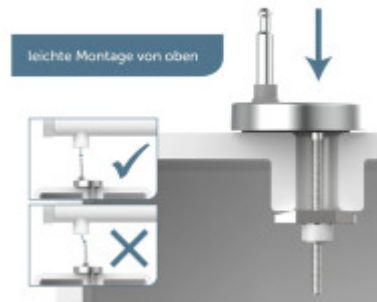

SCHÜTTE
LIEBESLICH UND BEQUEM MIT JEDER

SCHÜTTE
LIEBESLICH UND BEQUEM MIT JEDER