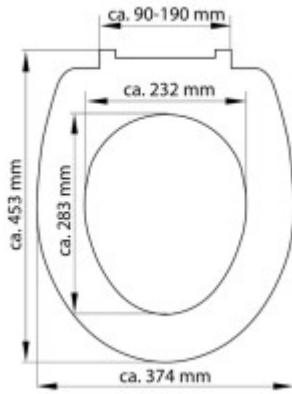

# Parametry

## Základní parametry

Materiál:	Duroplast
Zavírání:	Soft Close
Vzdálenost upevňovacích otvorů:	125 - 210 mm

## Rozměry, hmotnost a balení

Součástí balení:	upevňovací sada
Záruka:	2 roky
Rozměry sedátka vnější (š x d):	cca 374 x 453 mm
Rozměry sedátka vnitřní (š x d):	cca 232 x 283 mm
Šířka obalu (cm):	38
Výška obalu (cm):	6
Hloubka obalu (cm):	46
Váha vč. obalu (kg):	2,1 kg
Kód zboží TARIC:	39222000