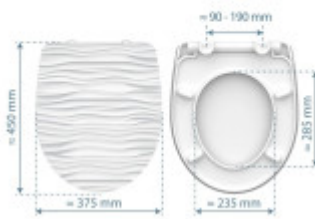

Schnellverschluss
für einfaches Säubern

SCHÜTTE
LÄNGER UND BESSER MIT SIE