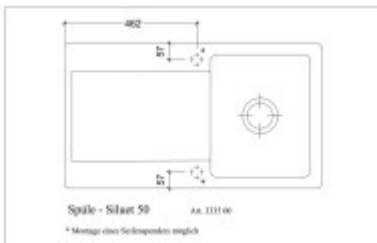

Parametry

Základní parametry

Typ dřezu:	Dřez s odkapem
Tvar dřezu:	Obdélníkový
Orientace:	Oboustranná orientace
Materiál dřezu:	Keramika
Šířka kuchyňské skřínky:	50 cm
Typ montáže dřezu:	Horní
Styl dřezu:	Rustikální / Retro dřezy
Výpust dřezu:	9 cm
Kód zboží TARIC:	69101000

Ostatní

Excentrické ovládání výpustě:	Ne
Předvrtaný otvor na:	Ne
Možnost odvrtat další otvor:	Ano
Záruka:	5 let

Rozměry hlavní vaničky (cm)

Šířka vaničky:	43
Délka vaničky:	35
Hloubka vaničky:	20
Minimální šířka skřínky:	50
Průměr vaničky:	ne

Rozměry dřezu (cm)

Šířka dřezu:	51
Délka dřezu:	90
Hloubka dřezu:	22
Hmotnost dřezu (kg):	25

Rozměry balení dřezu (cm)

Šířka obalu:	103
Výška obalu:	64
Hloubka obalu:	26
Váha vč. obalu (kg):	26