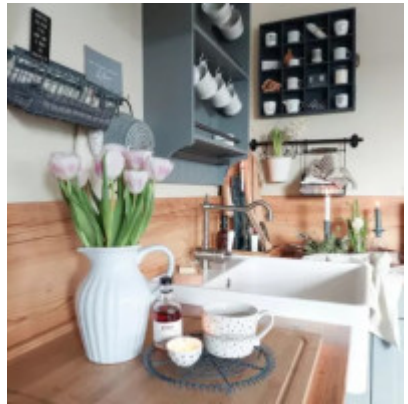

Parametry

Základní parametry

Typ dřezu:	Jednodřez
Tvar dřezu:	Obdélníkový
Orientace:	Bez orientace
Materiál dřezu:	Keramika
Šířka kuchyňské skřínky:	60 cm
Typ montáže dřezu:	Modulový
Styl dřezu:	Rustikální / Retro dřezy
Výpust dřezu:	9 cm
Kód zboží TARIC:	69101000

Ostatní

Excentrické ovládání výpustě:	Ne
Předvrtaný otvor na:	Ne
Možnost odvrtat další otvor:	Ano
Záruka:	5 let

Rozměry hlavní vaničky (cm)

Šířka vaničky:	44
Délka vaničky:	56,5
Hloubka vaničky:	18
Minimální šířka skřínky:	60
Průměr vaničky:	ne

Rozměry dřezu (cm)

Šířka dřezu:	63
Délka dřezu:	59,5
Hloubka dřezu:	22
Hmotnost dřezu (kg):	35

Rozměry balení dřezu (cm)

Šířka obalu:	64
Výška obalu:	70
Hloubka obalu:	27
Váha vč. obalu (kg):	36

* Montage eines Set Einbecken möglich