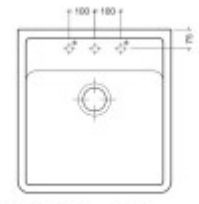

Parametry

Základní parametry

Typ dřezu:	Jednodřez
Tvar dřezu:	Obdélníkový
Orientace:	Bez orientace
Materiál dřezu:	Keramika
Šířka kuchyňské skřínky:	60 cm
Typ montáže dřezu:	Modulový
Styl dřezu:	Rustikální / Retro dřezy
Výpust dřezu:	9 cm
Kód zboží TARIC:	69101000

Ostatní

Excentrické ovládání výpustě:	Ne
Předvrtaný otvor na:	Ne
Možnost odvrtat další otvor:	Ano
Záruka:	5 let

Rozměry hlavní vaničky (cm)

Šířka vaničky:	44
Délka vaničky:	56,5
Hloubka vaničky:	18
Minimální šířka skřínky:	60
Průměr vaničky:	ne

Rozměry dřezu (cm)

Šířka dřezu:	63
Délka dřezu:	59,5
Hloubka dřezu:	22
Hmotnost dřezu (kg):	35

Rozměry balení dřezu (cm)

Šířka obalu:	64
Výška obalu:	70
Hloubka obalu:	27
Váha vč. obalu (kg):	36

Spülstein Einzelbecken AS 4330 43

* Montage eines Set Einbecken möglich