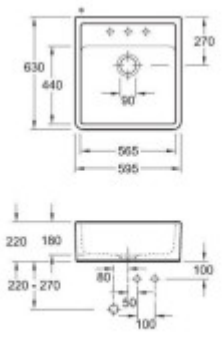

Parametry

Základní parametry

Typ dřezu:	Jednodřez
Tvar dřezu:	Obdélníkový
Orientace:	Bez orientace
Materiál dřezu:	Keramika
Šířka kuchyňské skřínky:	60 cm
Typ montáže dřezu:	Modulový
Styl dřezu:	Rustikální / Retro dřezy
Výpust dřezu:	9 cm
Kód zboží TARIC:	69101000

Ostatní

Excentrické ovládání výpustě:	Ne
Předvrtaný otvor na:	Ne
Možnost odvrtat další otvor:	Ano
Záruka:	5 let

Rozměry hlavní vaničky (cm)

Šířka vaničky:	44
Délka vaničky:	56,5
Hloubka vaničky:	18
Minimální šířka skřínky:	60
Průměr vaničky:	ne

Rozměry dřezu (cm)

Šířka dřezu:	63
Délka dřezu:	59,5
Hloubka dřezu:	22
Hmotnost dřezu (kg):	35

Rozměry balení dřezu (cm)

Šířka obalu:	64
Výška obalu:	70
Hloubka obalu:	27
Váha vč. obalu (kg):	36

Spülstein Einzelbecken AS 4330 43

* Montage eines Set Einbecken möglich