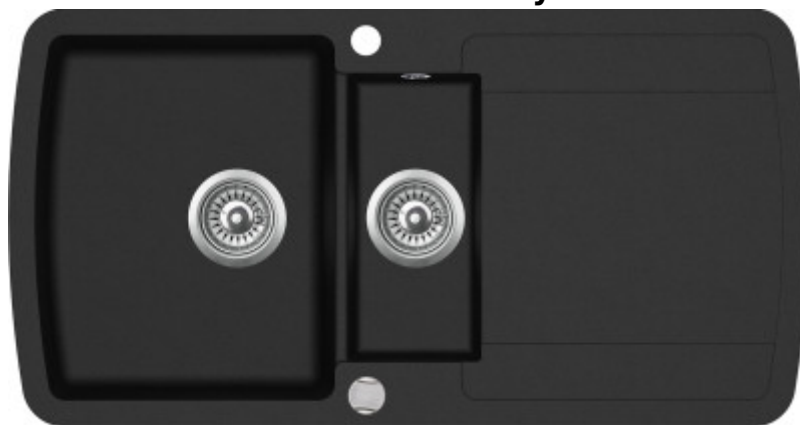

Aquasanita - Helika Lira 960.10E

Moderní dřez s druhou vaničkou a excentrickým ovládním. Určen do skříňky od 60 cm. Hloubka vaničky 20 cm.

EAN: 4151601040745

208,44 €

173,70 € ohne MwSt.

EAN: 4151710040759

Granitový dřez **Aquasanita Helika Lira 960.10E** s odkapávačem a vaničkou je vhodný především do velké kuchyně. Dřez má velmi praktické provedení. Dřez je určen pro náročné zákazníky, kteří si přejí prostornou hlavní vaničku, druhou vaničku a dostatečně velkou odkapovou plochu.

Dřez Lira 960.10E wird alle Ihre Erwartungen erfüllen. **Das Hauptbecken des Spülbeckens ist groß und tief genug** (20 cm), um genügend Platz für das Spülen großer Töpfe und Backbleche zu bieten. Das zusätzliche Fach ist zum Abspülen von Obst, Gemüse und Fleisch oder zum Aufbewahren von kleinem Geschirr bestimmt. Der Spülbecken hat bereits ein Loch für die Installation eines Küchenhahns und ein zweites für die exzentrische Bedienung.

Die Ausstattung des Spülbeckens Lira 960.10E beinhaltet auch eine **exzentrische Steuerung**. Die automatische Ablaufschließung ist ein System, das es ermöglicht, den Wasserabfluss mit einem Knopf zu schließen und zu öffnen. Ein wichtiger Vorteil dieser Lösung ist die Tatsache, dass eine Bewegung