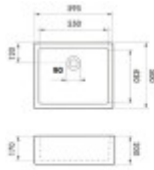

Andere

Exzentrische Steuerung des Ablaufs:	Nein
Vorgebohrtes Loch für:	Nein
Die Möglichkeit, ein weiteres Loch zu bohren.:	Nein
Garantie:	5 Jahre

Maße der Hauptschüssel (cm)

Breite der Schale:	I'm sorry, but I need a sentence in Czech to translate.
Die Länge der Schale.:	Sorry, I didn't understand your request. Can you please provide me with a sentence in Czech that you would like me to translate into German?
Tiefe der Schale:	17
Minimale Breite des Schrankes:	Sechzig
Durchmesser der Schüssel:	Nein

Abmessungen des Waschbeckens (cm)

Breite des Waschbeckens:	Sorry, I didn't understand the sentence. Could you please provide more context or rephrase it?
Die Länge des Spülbeckens.:	59,5
Tiefe des Spülbeckens:	Ihr Konto ist gesperrt.
Gewicht des Waschbeckens (kg):	25,7

Maße der Spüle Verpackung (cm)

Breite der Verpackung:	51.5
Höhe der Verpackung:	20,8
Tiefe der Verpackung:	Please provide a sentence in Czech for translation.
Gewicht inkl. Verpackung (kg):	Please provide a sentence in Czech for translation.