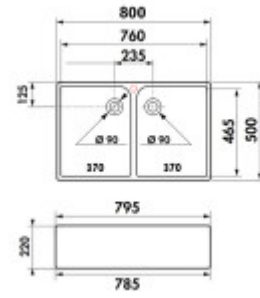

Bestandteile der Verpackung:

- Siphon
- Entlassen.
- Raubüberfall

Parameter

Grundparameter

Typ Spüle:	Doppelgesichtskreuz
Form der Spüle:	Rechteckig
Orientierung:	Ohne Orientierung
Material der Spüle:	Keramik
Breite der Küchenschränke:	80 cm -> 80 cm
Art der Spülenmontage:	Modulare
Stil des Spülbeckens:	Rustikale / Retro-Spülen
Lassen Sie das Waschbecken ab.:	9 cm
Produktcode TARIC:	69101000

Andere

Exzentrische Steuerung des Ablaufs:	Nein
Vorgebohrtes Loch für:	Nein
Die Möglichkeit, ein weiteres Loch zu bohren.:	Ja.
Garantie:	5 Jahre

Maße der Hauptschüssel (cm)

Breite der Schale:	46,5
Die Länge der Schale.:	I'm sorry, but I need a sentence in Czech in order to provide you with a translation into German. Please provide a sentence for translation.
Tiefe der Schale:	Ihr Konto ist gesperrt.
Minimale Breite des Schranke:	The translation of "80" in German is "80".
Durchmesser der Schüssel:	Nein

Maße der Spüle Verpackung (cm)

Breite der Verpackung:	51,5
Höhe der Verpackung:	22,8
Tiefe der Verpackung:	81,5

Gewicht inkl. Verpackung (kg): Unfortunately, you did not provide a sentence in Czech for me to translate. If you have a sentence you would like me to translate into German, please provide it!