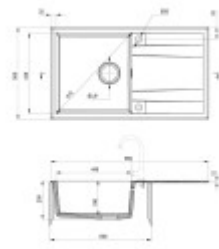

Bestandteile der Verpackung:

- Siphon
- Exzentrische Steuerung
- Montagehalterungen
- Entlassen.
- Raubüberfall

Parameter

Grundparameter

Typ Spüle:	Waschbecken mit Abtropffläche
Form der Spüle:	Rechteckig
Orientierung:	Zweiseitige Orientierung
Material der Spüle:	Granit
Breite der Küchenschränke:	60 cm
Art der Spülenmontage:	Obere
Stil des Spülbeckens:	Klassische Sit-ups
Lassen Sie das Waschbecken ab.:	9 cm

Maße der Hauptschüssel (cm)

Breite der Schale:	I'm sorry, but I need a complete sentence in Czech to provide an accurate translation into German. How can I assist you today?
Die Länge der Schale.:	I'm sorry, but I need a complete sentence in Czech to provide an accurate translation into German. How can I assist you today?
Tiefe der Schale:	19
Minimale Breite des Schrankes:	Sechzig
Runder Waschbecken:	Nein
Durchmesser der Schüssel:	Nein

Maße der Spüle Verpackung (cm)

Breite der Verpackung:	51.5
Höhe der Verpackung:	21,1
Tiefe der Verpackung:	87,5
Gewicht inkl. Verpackung (kg):	Sorry, I didn't receive a sentence to translate. Could you please provide one so I can help you with the translation?