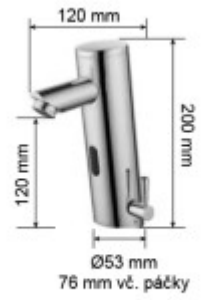

Maße, Gewicht, Verpackung

Abmessungen des Geräts:	200 x 120 x 53 mm (einschließlich Griff 76 mm) (L/B/H)
Gewicht des Geräts:	1 kg -> 1 kg
Abmessungen der Verpackung:	135 x 330 x 240 mm (v/b/h)
Gewicht inkl. Verpackung (kg):	1,9 kg
Verpackungsmethode:	Schutzfolie, Polystyrolverpackung, Kartonbox
Breite der Verpackung (cm):	26,5
Höhe der Verpackung (cm):	26,5
Tiefe der Verpackung (cm):	18,5