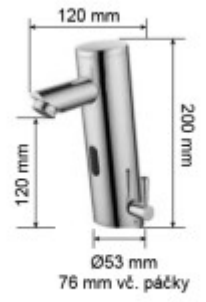

Maße, Gewicht, Verpackung

Abmessungen des Geräts:	200 x 120 x 53 mm (einschließlich Griff 76 mm) (L/B/H)
Gewicht des Geräts:	1 kg -> 1 kg
Abmessungen der Verpackung:	135 x 330 x 240 mm (v/b/h)
Gewicht inkl. Verpackung (kg):	1,9 kg
Verpackungsmethode:	Schutzfolie, Polystyrolverpackung, Kartonbox
Breite der Verpackung (cm):	26,5
Höhe der Verpackung (cm):	26,5
Tiefe der Verpackung (cm):	18,5