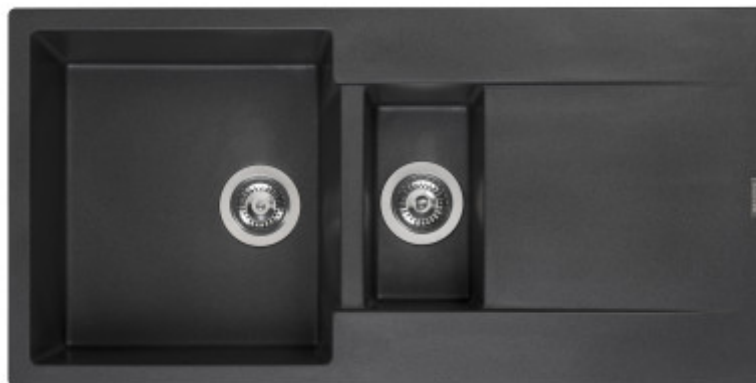

Reginox Amsterdam 1000.10

Dřez s odkapem a vaničkou určen do velkých kuchyní - délka 100 cm. Horní montáž, min. šířka skříňky 60 cm, hloubka vaničky 20 cm.

EAN: 8712465030967

200,40 €

167,00 € ohne MwSt.

EAN: 8712465030950

Granit-Spüle **Reginox Amsterdam 1000.0** mit Abtropffläche und Abtropfbecken ist eine Spüle, die hauptsächlich für größere Küchenräume bestimmt ist, da es sich um eine Spüle mit den Maßen 100 cm handelt. Das Design der Spüle ist einfach, glatt, minimalistisch und passt in praktisch jede Küche.

Wichtige Merkmale der Küchenspüle REGINOX AMSTERDAM 1000.10.

- granit Spülbecken in den Farben: weiß, schwarz, braun, grau

- Amsterdam 1000.10 hat eine verlängerte Garantie von 10 Jahren.
- praktisches und sehr beliebtes Modell
- Mit seinen Abmessungen ist das Spülbecken für größere Küchen bestimmt.

Bestandteile der Verpackung:

- Siphon
- Montagehalterungen
- Entlassen.

Parameter

Grundparameter

Typ Spüle:	Das Waschbecken mit Schale und Ablauf
Form der Spüle:	Rechteckig
Orientierung:	Zweiseitige Orientierung
Material der Spüle:	Granit
Breite der Küchenschränke:	60 cm
Art der Spülenmontage:	Obere
Stil des Spülbeckens:	Klassische Sit-ups
Lassen Sie das Waschbecken ab.:	9 cm
Produktcode TARIC:	Unfortunately, I am unable to provide a translation without context. Could you please provide a sentence in Czech for me to translate into German?