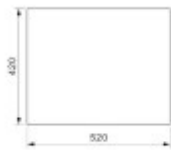

www. 22-02-2018