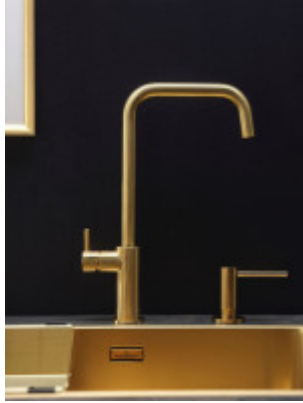

www. 22-02-2018

www. 22-02-2018