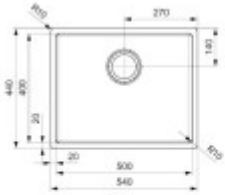

Miani 5040 OKS