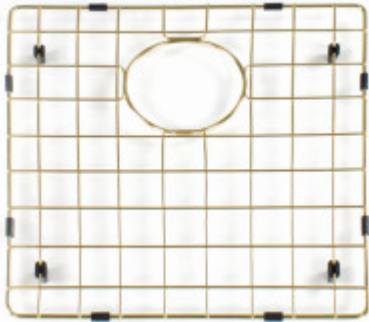

www. 22-02-2018

www. 22-02-2018