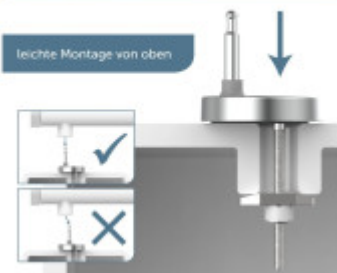

SCHÜTTE
SMART LIVING UND BEQUEMES SITZ LEBEN