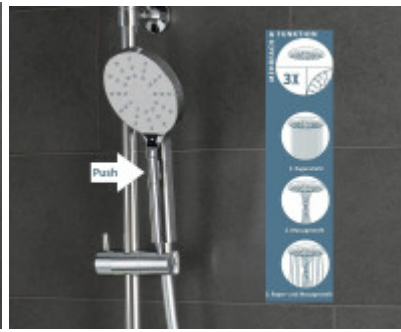

AQUASTAR ÜBERKOPFBRAUSE-SET MIT ABLAGE WEISS