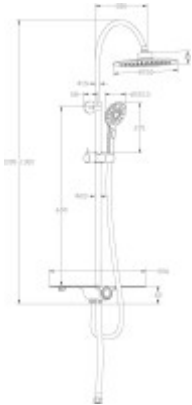

AQUASTAR ÜBERKOPFBRAUSE-SET MIT ABLAGE WEISS