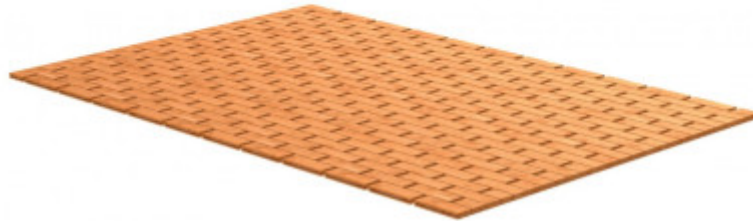

# Schütte Bambusová koupelnová předložka, 500 x 700 mm (TE-BA02)

Dokonale sladěné koupelnové doplňky zajišťují kvalitní vzhled a příjemnou atmosféru v koupelně.

EAN: 9002560704573

**23,64 €**

19,70 € bez DPH

**Bambus-Badematte Schütte** repräsentiert die Individualität des Kunden. Die originelle Bambus-Unterlage ist nicht nur praktisch, sondern wird auch zu einem interessanten dekorativen Element in Ihrem Badezimmer. Gleichzeitig bietet sie Sicherheit und Komfort. Die Bambus-Oberfläche gewährleistet Stabilität und Sicherheit auch auf nassen Oberflächen. Die Matte rutscht nicht einmal beim Verlassen der Dusche oder Badewanne aus. Sie wird auch in der Sauna perfekt aussehen und dienen.

Es ist aus hochwertigem **Bambusholz** hergestellt. Es zeichnet sich durch eine lange Lebensdauer und Feuchtigkeitsbeständigkeit aus.

## **Wichtige Merkmale der Schütte Bambus Badezimmermatte (TE-BA02)**

- Badezimmeraccessoires werden auch als das sogenannte Schmuckstück des Badezimmers bezeichnet.
- dekorative Bambusunterlage aus robustem Bambus
- Maße 50 x 70 cm
- minimiert das Risiko des Ausrutschens und verhindert kalte Füße
- Bambus ist ein leicht nachhaltiges Naturprodukt aus erneuerbaren Rohstoffen.