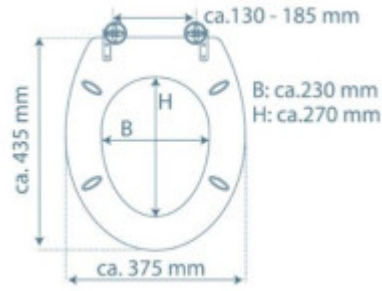

- Anleitung

Parameter

Grundparameter

Material:	MDF
Schließen:	Sanftes Schließen
Die Entfernung der Befestigungslöcher:	130 - 185 mm

Maße, Gewicht und Verpackung

Bestandteil der Verpackung:	Befestigungsset
Garantie:	2 Jahre
Die Abmessungen des Sitzes außen (B x T):	ca. 375 x 435 mm
Maße des Sitzes innen (B x T):	ca. 230 x 270 mm
Breite der Verpackung (cm):	38
Höhe der Verpackung (cm):	Sorry, I didn't understand your request. Could you please provide a sentence in Czech for translation into German?
Tiefe der Verpackung (cm):	I'm sorry, but I need a sentence in Czech to translate it into German. Can you please provide a sentence for translation?
Gewicht inkl. Verpackung (kg):	2,1 kg
Produktcode TARIC:	I'm sorry, but "44219910" does not appear to be a sentence in Czech. If you provide me with a sentence in Czech, I will be happy to help you translate it into German.