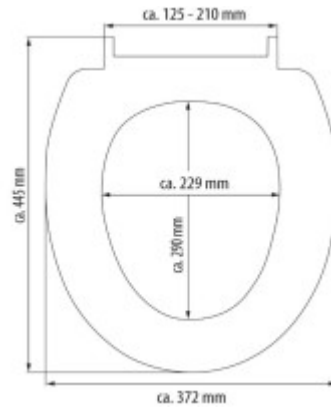

AUTOMATIC CLOSING

AUTOMATIC CLOSING

BRUCHSICHER & KRATZFEST

Duro-plast

eisl

1.000

Zyklen

Gepulvete Qualität

150 kg

STABIL

eisl

BRUCHSICHER & KRATZFEST

Duro-plast

LEICHT & LANGZEIT

DUROPLAST

REISEN/AUTOMATIK