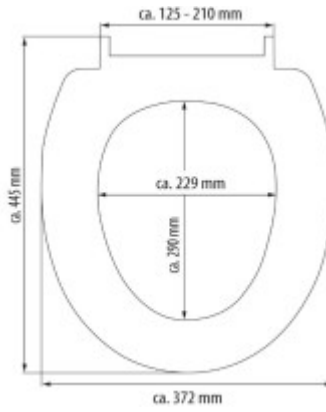

Zyklen
3.000

**Gepufte
Qualität**

ROBUST & STABIL
150 kg

eisl
since 1960