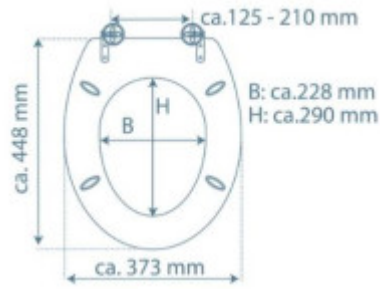

Ideal nicht nur für Familien mit Kindern.

Einfache Montage

Die Montage ist sehr einfach, mit Hilfe der beigefügten Anleitung schafft sie jeder in 5 Minuten.

Bestandteile der Verpackung:

- Anleitung

Parameter

Grundparameter

Material:	Duroplast
Schließen:	Sanftes Schließen
Die Entfernung der Befestigungslöcher:	90 - 170 mm

Maße, Gewicht und Verpackung

Bestandteil der Verpackung:	Befestigungsset
Garantie:	2 Jahre
Die Abmessungen des Sitzes außen (B x T):	ca. 373 x 448 mm
Maße des Sitzes innen (B x T):	cca 228 x 290 mm
Breite der Verpackung (cm):	38
Höhe der Verpackung (cm):	Sorry, I didn't understand your request. Could you please provide a sentence in Czech for translation into German?
Tiefe der Verpackung (cm):	I'm sorry, but I need a sentence in Czech to translate it into German. Can you please provide a sentence for translation?
Gewicht inkl. Verpackung (kg):	2,1 kg
Produktcode TARIC:	39222000