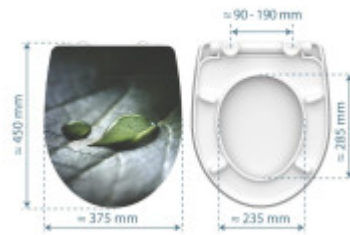

## Grundparameter

Material:	Duroplast
Schließen:	Sanftes Schließen
Die Entfernung der Befestigungslöcher:	90 - 190 mm

## Maße, Gewicht und Verpackung

Bestandteil der Verpackung:	Befestigungsset
Garantie:	Please provide a sentence in Czech that you would like me to translate into German.
Die Abmessungen des Sitzes außen (B x T):	ca. 374 x 450 mm
Maße des Sitzes innen (B x T):	ca. 234 x 283 mm
Breite der Verpackung (cm):	38
Höhe der Verpackung (cm):	Sorry, I didn't understand your request. Could you please provide a sentence in Czech for translation into German?
Tiefe der Verpackung (cm):	I'm sorry, I cannot provide a translation without a sentence to work with. Could you please provide a sentence in Czech that you would like me to translate into German?
Gewicht inkl. Verpackung (kg):	Please provide a sentence in Czech that you would like me to translate into German.
Produktcode TARIC:	39222000

**SCHÜTTE**  
ANWANDER UND BRÄUER SEIT 1876

**SCHÜTTE**  
ANWANDER UND BRÄUER SEIT 1876

Duroplast WC-Sitz  
 pflegeleichte Oberfläche

**SCHÜTTE**  
ANWANDER UND BRÄUER SEIT 1876

**SCHÜTTE**  
ANWANDER UND BRÄUER SEIT 1876