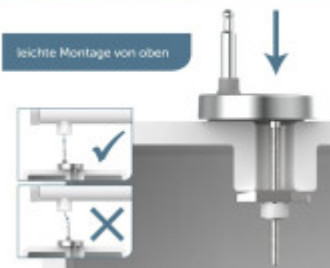

**SCHÜTTE**  
ANWANDER UND BRÄUER SEIT 1876

**SCHÜTTE**  
ANWANDER UND BRÄUER SEIT 1876

Duroplast WC-Sitz  
 pflegeleichte Oberfläche

**SCHÜTTE**  
ANWANDER UND BRÄUER SEIT 1876

**SCHÜTTE**  
ANWANDER UND BRÄUER SEIT 1876

**SCHÜTTE**  
ANWANDER UND BRÄUER SEIT 1876

Schnellverschluss  
 für einfaches Säubern

**SCHÜTTE**  
ANWANDER UND BRÄUER SEIT 1876

**SCHÜTTE**  
ANWANDER UND BRÄUER SEIT 1876