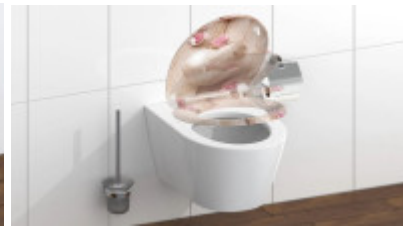

SCHÜTTE
KAPITÄL UND BEWAUERT MIT SINN

SCHÜTTE
KAPITÄL UND BEWAUERT MIT SINN

Absenkautomatik
für geräuschloses Schließen

SCHÜTTE
KAPITÄL UND BEWAUERT MIT SINN

Schnelverschluss
für einfaches Säubern

SCHÜTTE
KAPITÄL UND BEWAUERT MIT SINN